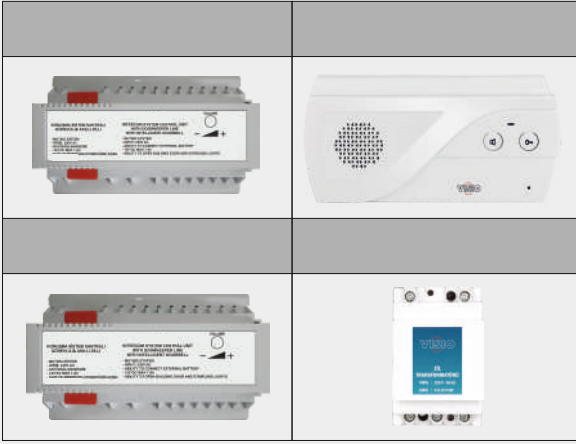

VISIO

Yüksek Teknoloji, Şık Tasarım

**BESLEME ÜNİTESİ
KUTU İÇİNDEDİR**

ÜRÜN KODU	ÜRÜN AÇIKLAMASI	FİYAT
1033SD	Sesli Diyafon Santralsiz	460 TL
1034SD	Sesli Diyafon Santralli	460 TL

ÜRÜN KODU	ÜRÜN AÇIKLAMASI	FİYAT
1035S	Sesli Diyafon Santrali	4.000 TL
1036KSD	Santralli Kapıcı Ünitesi	460 TL
GT15	Güç Transformatörü	650 TL