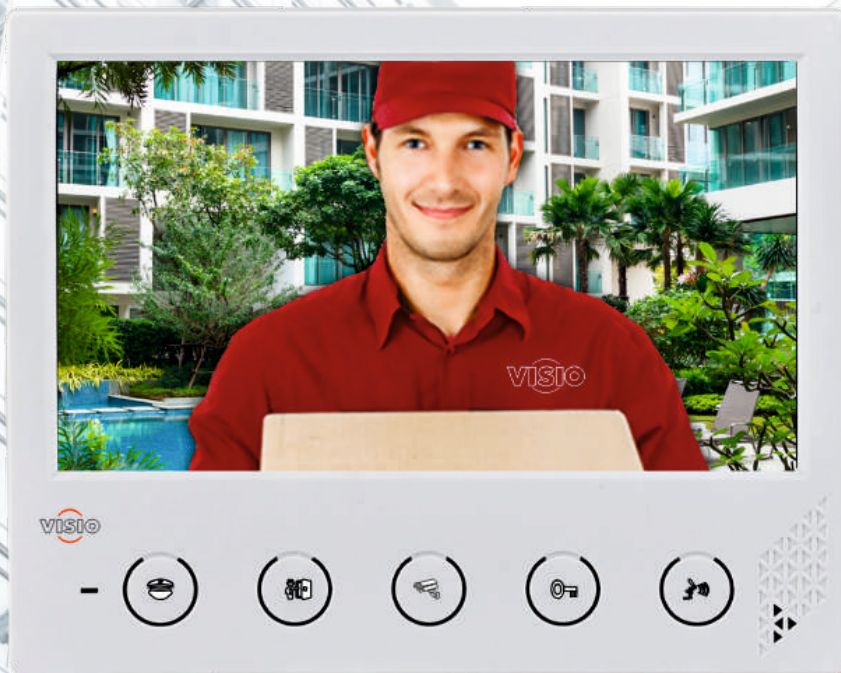

* Kapıcı veya Güvenlikli Sistemlerde;

4.3" ve 7" Görüntülü Diyafon Paket Fiyatlarına Kapıcısız Santral ve Kapılı Santral farkı (700 TL) Eklenmelidir.

Fiyatlarımıza Montaj ve K.D.V. Dahil Değildir.

VISIO

KARTLI GEÇİŞ SİSTEMİ