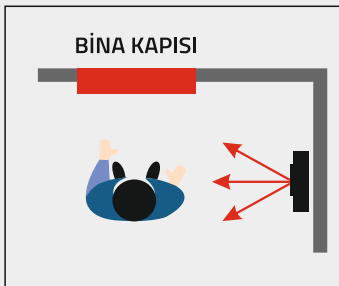

ÇEVİRME APARATI KULLANIM ŞEKLİ

DOĞRU
MONTAJ