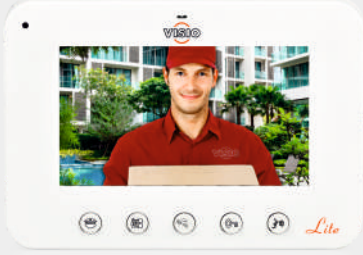

VISIÖ

2025 MART FİYAT LİSTESİ

VISIO 4.3" GÖRÜNTÜLÜ DİYAFON

ÜRÜN KODU	ÜRÜN RENGİ	FİYAT
1100B101	BEYAZ	2.300 TL
1100B202	SİYAH	2.400 TL

- 4.3" Ekran Monitör
- Bas Konuş Konuşma Özelliği
- Soketli Montaj
- Anti Bloke Sistem
- 10 Çeşit Melodi