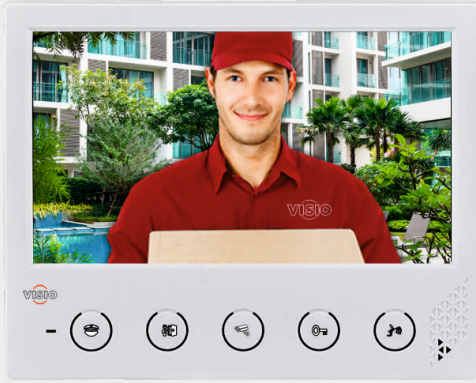

VİSİO 7" GÖRÜNTÜLÜ DİYAFON

ÜRÜN KODU	ÜRÜN RENGİ	FİYAT
1188H101	BEYAZ	4.600 TL
1188H202	SİYAH	4.700 TL
1188H303	ROSE	4.700 TL
1188H404	SEDEF BEYAZ	4.700 TL
1188H505	ANTRASİT	4.700 TL
1188H606	GOLD	4.700 TL

- 7" Ekran Monitör
- Eller Serbest Konuşma Özelliği
- Soketli Montaj
- Anti Bloke Sistem
- 10 Çeşit Melodi
- Görevli ve Güvenlik ile Görüşme
- Kapı Seçme Modülü Bağlanabilir
- Kamera Seçme Modülü Bağlanabilir
- Ses Açma Özelliği