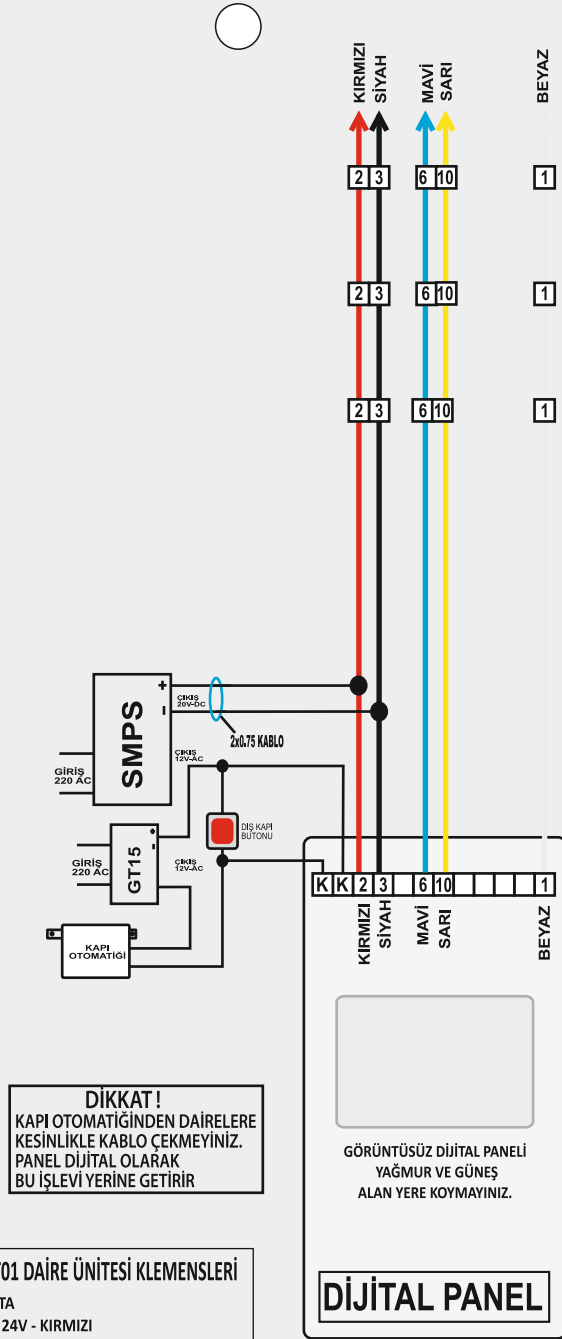

VISIO

SESLİ VE GÖRÜNTÜLÜ DİYAFON TEK SİSTEMDE ÇALIŞIYOR!

ÜRÜN KODU	ÜRÜN RENGİ	FİYAT
1439D	BEYAZ	1.450 TL

- Bas Konuş Sistem
- Dijital Sisteme Uyumlu

BEYAZ	1	GÖRÜNTÜSÜZ DAİRE ÜNİTESİ
	1	GÖRÜNTÜSÜZ DAİRE ÜNİTESİ
	1	GÖRÜNTÜSÜZ DAİRE ÜNİTESİ
	1	GÖRÜNTÜSÜZ DAİRE ÜNİTESİ