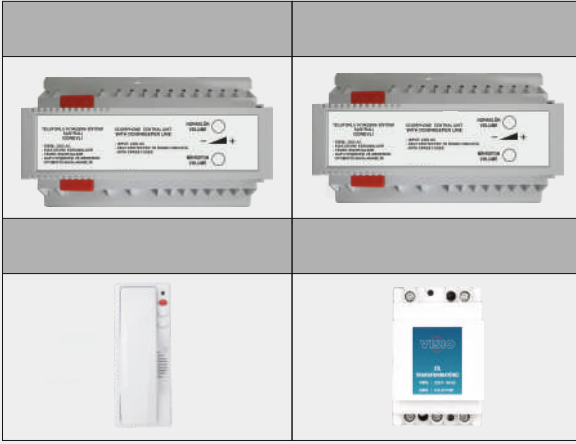

ÜRÜN KODU	ÜRÜN AÇIKLAMASI	FİYAT
1072A	Sesli Ahizeli Diyafon	1.100 TL

ÜRÜN KODU	ÜRÜN AÇIKLAMASI	FİYAT
AD02	Kapıcısız Diyafon Santrali	1.230 TL
AD01	Kapılı Diyafon Santrali	1.350 TL
GT15	Güç Transformatörü	650 TL
1073KAD	Santralli Kapıcı Ünitesi	1.100 TL

Not: Sesli Ahizeli Diyafon için TSE standartlarında 5 damarlı her türlü kablo kullanılabilir.

Not: Sesli Ahizeli Diyafon için TSE standartlarında her daire için 0,22 mm Zil Dönüş Teli kullanılmalıdır.

Tek butonlu panelde buton arttıkça 150 TL ekleyiniz. Çift butonlu panelde buton arttıkça 200 TL ekleyiniz. Tek butonlu panelde buton arttıkça 150 TL ekleyiniz. Çift butonlu panelde buton arttıkça 200 TL ekleyiniz.

Kodu	Buton Sayısı	Fiyat
5901N	1	1.500 TL
5902N	2	1.650 TL
5903N	3	1.800 TL
5904N	4	1.950 TL
5905N	5	2.100 TL
5906N	6	2.250 TL
5907N	7	2.400 TL
5908N	8	2.550 TL

Kodu	Buton Sayısı	Fiyat
6902N	2	1.400 TL
6904N	4	1.600 TL
6906N	6	1.800 TL
6908N	8	2.000 TL
6910N	10	2.200 TL
6912N	12	2.400 TL
6914N	14	2.600 TL
6916N	16	2.800 TL

Kodu	Buton Sayısı	Fiyat
5801N	1	1.500 TL
5802N	2	1.650 TL
5803N	3	1.800 TL
5804N	4	1.950 TL
5805N	5	2.100 TL
5806N	6	2.250 TL
5807N	7	2.400 TL
5808N	8	2.550 TL

Kodu	Buton Sayısı	Fiyat
6802N	2	1.400 TL
6804N	4	1.600 TL
6806N	6	1.800 TL
6808N	8	2.000 TL
6810N	10	2.200 TL
6812N	12	2.400 TL
6814N	14	2.600 TL
6816N	16	2.800 TL

Sistem santralsiz ise tek butonda 59, çift butonda 69 kodlu panel kullanılır. Sistem santralli ise tek butonda 58, çift butonda 68 kodlu panel kullanılır.