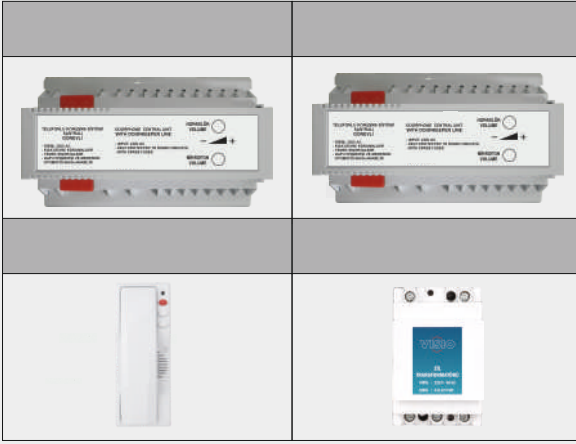

ÜRÜN KODU	ÜRÜN AÇIKLAMASI	FİYAT
1072A	Sesli Ahizeli Diyafon	950 TL

ÜRÜN KODU	ÜRÜN AÇIKLAMASI	FİYAT
AD02	Kapıcısız Diyafon Santrali	1.150 TL
AD01	Kapılı Diyafon Santrali	1.250 TL
GT15	Güç Transformatörü	600 TL
1073KAD	Santralli Kapıcı Ünitesi	950 TL

Not: Sesli Ahizeli Diyafon için TSE standartlarında 5 damarlı her türlü kablo kullanılabilir.

Not: Sesli Ahizeli Diyafon için TSE standartlarında her daire için 0,22 mm Zil Dönüş Teli kullanılmalıdır.

Tek butonlu panelde buton arttıkça 150 TL ekleyiniz. Çift butonlu panelde buton arttıkça 200 TL ekleyiniz. Tek butonlu panelde buton arttıkça 150 TL ekleyiniz. Çift butonlu panelde buton arttıkça 200 TL ekleyiniz.

Kodu	Buton Sayısı	Fiyat
5901N	1	1.400 TL
5902N	2	1.550 TL
5903N	3	1.700 TL
5904N	4	1.850 TL
5905N	5	2.000 TL
5906N	6	2.150 TL
5907N	7	2.300 TL
5908N	8	2.450 TL

Kodu	Buton Sayısı	Fiyat
6902N	2	1.300 TL
6904N	4	1.500 TL
6906N	6	1.700 TL
6908N	8	1.900 TL
6910N	10	2.100 TL
6912N	12	2.300 TL
6914N	14	2.500 TL
6916N	16	2.700 TL

Kodu	Buton Sayısı	Fiyat
5801N	1	1.400 TL
5802N	2	1.550 TL
5803N	3	1.700 TL
5804N	4	1.850 TL
5805N	5	2.000 TL
5806N	6	2.150 TL
5807N	7	2.300 TL
5808N	8	2.450 TL

Kodu	Buton Sayısı	Fiyat
6802N	2	1.300 TL
6804N	4	1.500 TL
6806N	6	1.700 TL
6808N	8	1.900 TL
6810N	10	2.100 TL
6812N	12	2.300 TL
6814N	14	2.500 TL
6816N	16	2.700 TL

Sistem santralsiz ise tek butonda 59, çift butonda 69 kodlu panel kullanılır. Sistem santralli ise tek butonda 58, çift butonda 68 kodlu panel kullanılır.