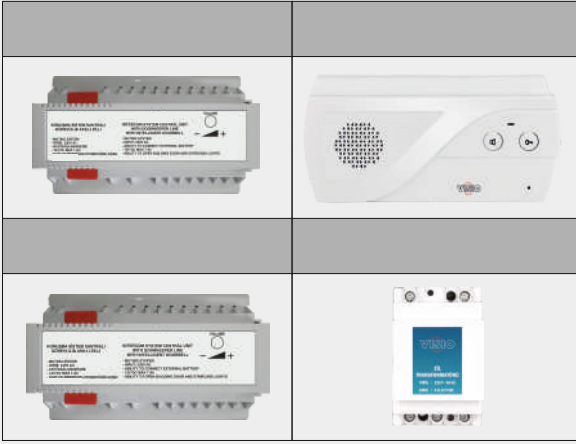

# VISIO

*Yüksek Teknoloji, Şık Tasarım*

**BESLEME ÜNİTESİ  
KUTU İÇİNDEDİR**

ÜRÜN KODU	ÜRÜN AÇIKLAMASI	FİYAT
1033SD	Sesli Diyafon Santralsiz	400 TL
1034SD	Sesli Diyafon Santralli	400 TL

ÜRÜN KODU	ÜRÜN AÇIKLAMASI	FİYAT
1035S	Sesli Diyafon Santrali	3.750 TL
1036KSD	Santralli Kapıcı Ünitesi	400 TL
GT15	Güç Transformatörü	600 TL