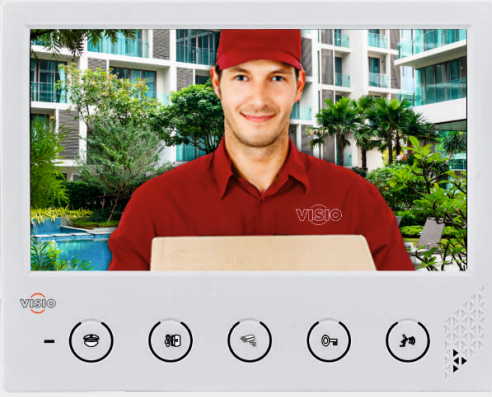

VİSİO 7" GÖRÜNTÜLÜ DİYAFON (HANDSFREE)

ÜRÜN KODU	ÜRÜN RENGİ	FİYAT
1188H101	BEYAZ	4.000 TL

- 7" Ekran Monitör
- Eller Serbest Konuşma Özelliği
- Soketli Montaj
- Anti Bloke Sistem
- 10 Çeşit Melodi
- Görevli ve Güvenlik ile Görüşme
- Kapı Seçme Modülü Bağlanabilir
- Kamera Seçme Modülü Bağlanabilir
- Ses Açma Özelliği